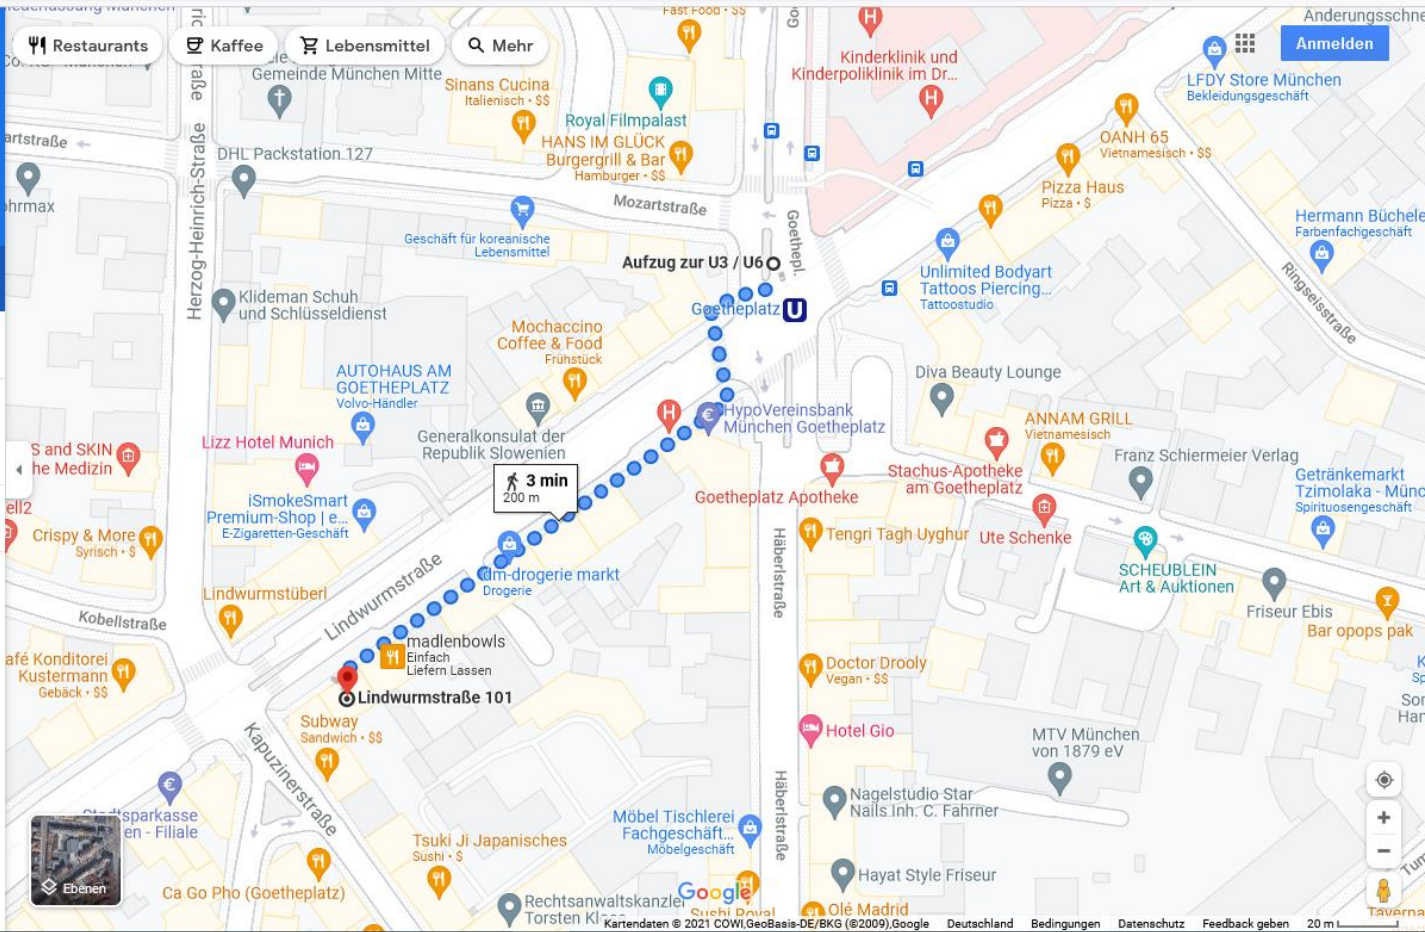

An der Haltestelle **Marienplatz** bringen Aufzüge Sie zum Bahnsteig der **U3/U6**. Dort fährt von Gleis 2 die **U3** Richtung **Fürstenried West** oder die **U6** Richtung **Harras** bzw. **Klinikum Großhadern** zur Haltestelle **Goetheplatz** (eine Station).

Aufzug zur U3 / U6, Lindwurmstraße 6

Lindwurmstraße 101, 80337 München

Reiseziel hinzufügen

OPTIONEN

Wegbeschreibung an mein Smartphone senden

über Lindwurmstraße **3 min**
200 m

DETAILS

Größtenteils flach

München Hauptbahnhof zu Handicap International e.V. Lindwurmstraße 101 80337

München

Am Hauptbahnhof

Barrierefreie Fahrt mit S-Bahn und U-Bahn

https://www.mvv-muenchen.de/fileadmin/mediapool/03-Plaene_Bahnhofe/Netzplaene/Netzplan_barrierefrei_S_U_R.pdf